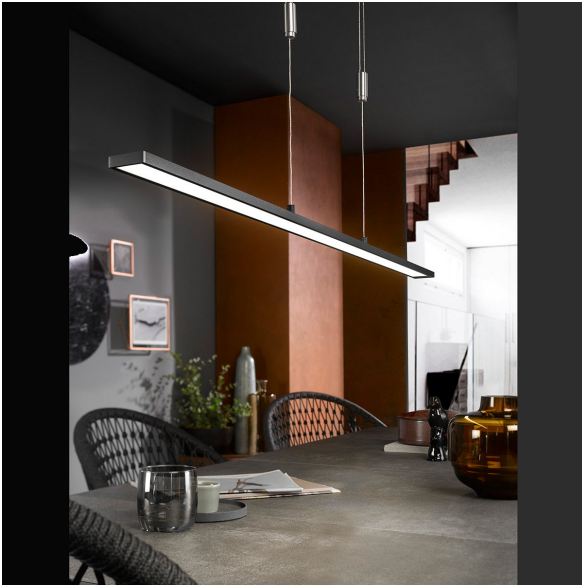

LED Pendelleuchte, Höhe verstellbar, Schwarz, Dimmer, 95 cm - 150 cm

[PRODUKT IM SHOP ANSCHAUEN](#)

Farbe	Schwarz
Material	Metall
Stilrichtung	modern, elegant, zeitlos, wohnlich, minimalistisch, schlicht
Abstrahlwinkel	119 °
Brennstellen	1
Dimmbar	ja
EEF-Klasse	F
Farbwiedergabe	80 CRI
Frequenz	50 Hz
Lebensdauer	20.000 Stunden
Leuchtmittel	LED-Leuchtmittel
Leuchtmittel inklusive?	ja
Leuchtmittel-Technik	LED-Technik
Lichtfarbe	2700 K, 3350 K, 4000 K
Lichtstärke	2700 lm
Schutzart	IP20
Schutzklasse	2
Volt	230 V
Watt	31 W
Zertifikat	CE Zertifikat
Breite	120 cm
Breitenverstellbar	nein
geeignet für	Pendelbeleuchtung, Schlafzimmerbeleuchtung, Wohnzimmerbeleuchtung, Bürobeleuchtung, Esszimmerbeleuchtung, Küchenbeleuchtung, Innenbeleuchtung, Arbeitsbeleuchtung, Arbeitsflächenbeleuchtung, Arbeitszimmerbeleuchtung, Barbeleuchtung, Esstischbeleuchtung, Esszimmertischbeleuchtung, Hotelbarbeleuchtung, Küchentischbeleuchtung, Behandlungszimmerbeleuchtung, Ferienhausbeleuchtung, Ferienwohnungbeleuchtung, Hauseingangsbeleuchtung, Praxisbeleuchtung, Tresenbeleuchtung, Wohnraumbeleuchtung, Innenraumbeleuchtung, Kochinselbeleuchtung, Landhausbeleuchtung, Rezeptionbeleuchtung, Thekenbeleuchtung, Homeofficebeleuchtung, Officebeleuchtung, Hotel-Suitebeleuchtung, Hotelbeleuchtung, Hotelzimmerbeleuchtung, Suitenbeleuchtung, Bibliotheksbeleuchtung, Bäckereibebeleuchtung, Eisdielebeleuchtung, Galeriebeleuchtung, Loftbeleuchtung, Restaurantbeleuchtung, Tierarztpraxisbeleuchtung
Gewicht	1,99 kg
Höhe	95 - 150 cm
Höhenverstellbar	ja
Produkttyp	Pendelleuchte

Technologie	LED-Technologie
Tiefe	6 cm
Preis	CHF 429.95