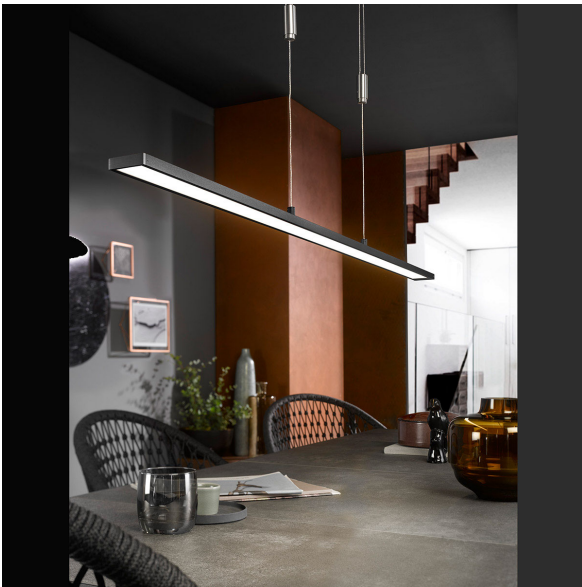

LED Pendelleuchte, Höhe verstellbar, Schwarz, Dimmer, 95 cm - 150 cm

[PRODUKT IM SHOP ANSCHAUEN](#)

Farbe	Schwarz
Material	Metall
Stilrichtung	modern, elegant, zeitlos, schlicht, minimalistisch, wohnlich
Abstrahlwinkel	119 °
Brennstellen	1
Dimmbar	Ja
EEF-Klasse	F
Farbwiedergabe	80 CRI
Frequenz	50 Hz
Lebensdauer	20.000 Stunden
Leuchtmittel	LED-Leuchtmittel
Leuchtmittel inklusive?	ja
Leuchtmittel-Technik	LED-Technik
Lichtfarbe	2700 K, 4000 K, 3350 K
Lichtstärke	2700 lm
Schutzart	IP20
Schutzklasse	2
Volt	230 V
Watt	31 W
Zertifikat	CE Zertifikat
Breite	120 cm
Breitenverstellbar	nein
Gewicht	1,99 kg
Höhe	95 - 150 cm
Höhenverstellbar	ja
Produkttyp	Pendelleuchte
Technologie	LED-Technologie
Tiefe	6 cm
Preis	CHF 249.95