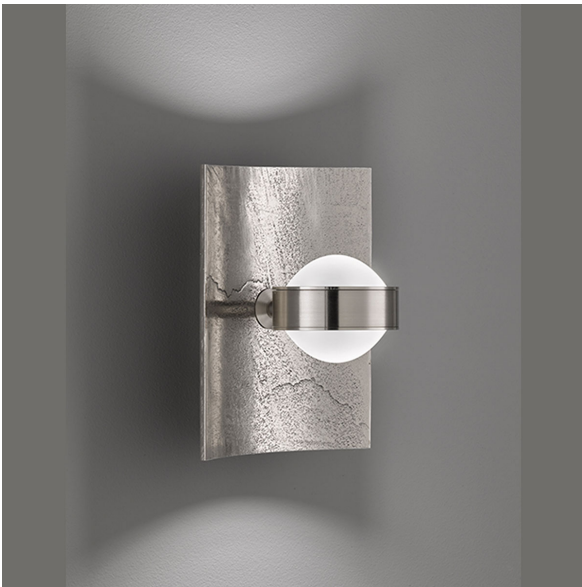

## LED Wandleuchte, Up-Down-Beleuchtung, RGBW, Dimmer, 21 cm x 16 cm

[PRODUKT IM SHOP ANSCHAUEN](#)

Farbe	Nickel
Material	Metall
Stilrichtung	modern, attraktiv, dekorativ, wohnlich
Abstrahlwinkel	119 °
Brennstellen	1
Dimmbar	ja
EEF-Klasse	F
Farbwiedergabe	80 CRI
Frequenz	50 Hz
Lebensdauer	30.000 Stunden
Leuchtmittel	LED-Leuchtmittel
Leuchtmittel inklusive?	ja
Leuchtmittel-Technik	LED-Technik
Lichtfarbe	2700 K, 3350 K, 4000 K
Lichtstärke	830 lm
Schutzart	IP20
Schutzklasse	2
Volt	230 V
Watt	9 W
Zertifikat	CE Zertifikat
Auslage	16,5 cm
Breite	16 cm
Breitenverstellbar	nein
geeignet für	Schlafzimmerbeleuchtung, Wohnzimmerbeleuchtung, Flurbeleuchtung, Gemäldebeleuchtung, Hotelzimmerbeleuchtung, Esszimmerbeleuchtung, Innenbeleuchtung, Bildbeleuchtung, Barbeleuchtung, Cafébeleuchtung, Ferienhausbeleuchtung, Ferienwohnungbeleuchtung, Hotelbarbeleuchtung, Hotelbeleuchtung, Wohnraumbeleuchtung, Dielenbeleuchtung, Gangbeleuchtung, Hausflurbeleuchtung, Windfangbeleuchtung, Innenraumbeleuchtung, Praxisbeleuchtung, Salonbeleuchtung, Treppenaufgang-Beleuchtung, Treppenbeleuchtung, Treppenhausbeleuchtung, Warteraumbeleuchtung, Wartezimmerbeleuchtung, Bettbeleuchtung, Dekobeleuchtung, Foyerbeleuchtung, Gastronomiebeleuchtung, Hotel-Suitebeleuchtung, Lobbybeleuchtung, Loftbeleuchtung, Opernhaus-Beleuchtung, Restaurantbeleuchtung, Suitenbeleuchtung, Wandbeleuchtung, Atelierbeleuchtung, Aufenthaltsraumbelichtung, Bibliotheksbeleuchtung, Bäckereibeuchtung, Bürobeleuchtung, Eisdielebeleuchtung, Galeriebeleuchtung
Gewicht	1,7 kg

Höhenverstellbar	nein
Länge	21 cm
Produkttyp	Wandleuchte
Technologie	LED-Technologie
Preis	CHF 249.95