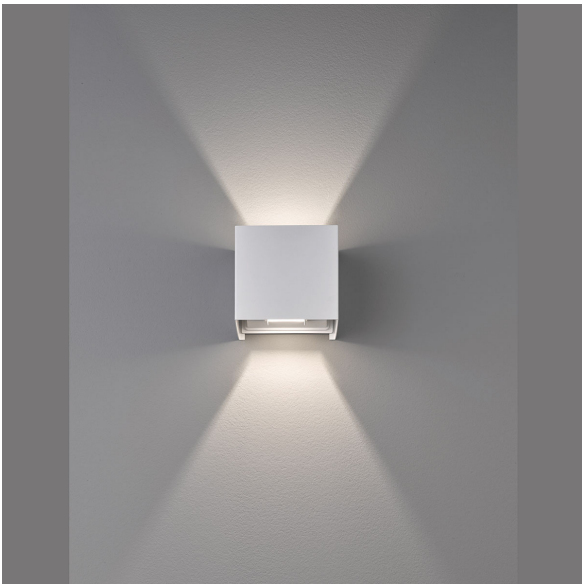

LED Wandleuchte, Fassadenlicht, Weiss, Up-Down-Licht, IP44, 10 cm x 10 cm

[PRODUKT IM SHOP ANSCHAUEN](#)

Farbe	Weiss
Material	Metall
Stilrichtung	modern, zeitlos, schlicht, minimalistisch, wohnlich
Abstrahlwinkel	119 °
Brennstellen	2
Dimmbar	Nein
EEF-Klasse	F
Farbwiedergabe	80 CRI
Frequenz	50 Hz
Lebensdauer	20.000 Stunden
Leuchtmittel	LED-Leuchtmittel
Leuchtmittel inklusive?	ja
Leuchtmittel-Technik	LED-Technik
Lichtfarbe	3000 K
Lichtstärke	570 lm
Schutzart	IP44
Schutzklasse	2
Volt	230 V
Watt	3 W
Zertifikat	CE Zertifikat
Auslage	11 cm
Breite	10 cm
Breitenverstellbar	nein
Gewicht	0,56 kg
Höhe	10 cm
Höhenverstellbar	nein
Produkttyp	Wandleuchte
Technologie	LED-Technologie
Preis	CHF 59.95