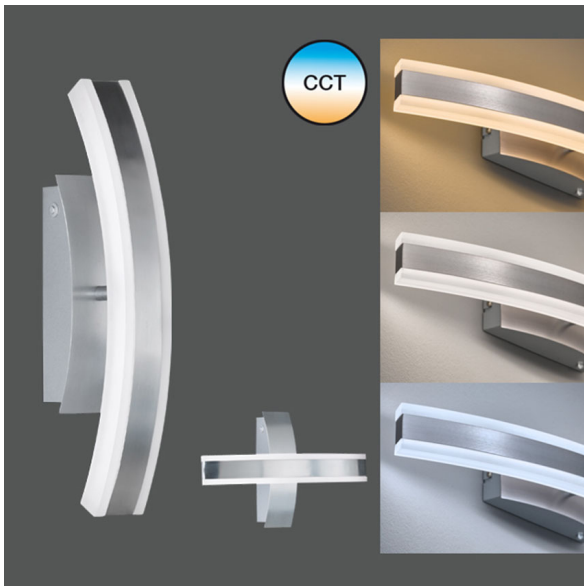

## LED Wandleuchte, Dimmer, Farbwechsler, CCT, 37 cm x 7 cm

PRODUKT IM SHOP ANSCHAUEN

Farbe	Chrom, Nickel
Material	Metall, Acryl
Stilrichtung	modern, attraktiv, dekorativ, elegant, wohnlich
Abstrahlwinkel	119 °
Brennstellen	1
Dimmbar	ja
EEF-Klasse	F
Farbwiedergabe	80 CRI
Frequenz	50 Hz
Lebensdauer	20.000 Stunden
Leuchtmittel	LED-Leuchtmittel
Leuchtmittel inklusive?	ja
Leuchtmittel-Technik	LED-Technik
Lichtfarbe	2700 K, 3350 K, 4000 K
Lichtstärke	1200 lm
Schutzart	IP20
Schutzklasse	2
Volt	230 V
Watt	11 W
Zertifikat	CE Zertifikat
Auslage	11 cm
Breite	7 cm
Breitenverstellbar	nein
geeignet für	Wohnzimmerbeleuchtung, Schlafzimmerbeleuchtung, Flurbeleuchtung, Dielenbeleuchtung, Hotelzimmerbeleuchtung, Restaurantbeleuchtung, Bürobeleuchtung, Praxisbeleuchtung, Wartezimmerbeleuchtung, Innenbeleuchtung, Gangbeleuchtung, Hausflurbeleuchtung, Hotelbeleuchtung, Kinobebeleuchtung, Opernhaus-Beleuchtung, Theaterbeleuchtung, Treppenaufgang-Beleuchtung, Treppenbeleuchtung, Treppenhausbeleuchtung, Konferenzraumbeleuchtung, Konferenzsaal-Beleuchtung, Ladenlokalbeleuchtung, Ladenverkaufsbeleuchtung, Salonbeleuchtung, Wandbeleuchtung, Warteraumbeleuchtung, Bibliotheksbeleuchtung, Lobbybeleuchtung, Loftbeleuchtung, Tierarztpraxisbeleuchtung
Gewicht	0,88 kg
Höhe	7 cm
Höhenverstellbar	nein
Länge	36,5 cm
Produkttyp	Wandleuchte
Technologie	LED-Technologie
Preis	CHF 199.95