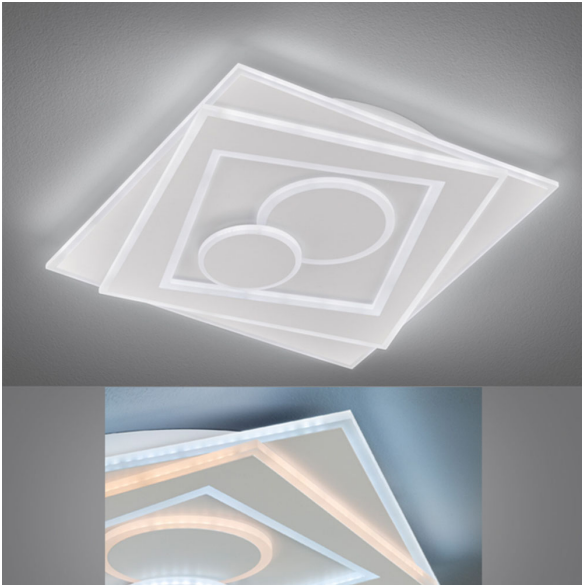

LED Deckenleuchte, Fernbedienung, 4600 Lumen, Dimmer, 50 cm x 50 cm

[PRODUKT IM SHOP ANSCHAUEN](#)

Farbe	Weiss
Material	Metall
Stilrichtung	modern, elegant, wohnlich, dekorativ
Abstrahlwinkel	119 °
Brennstellen	1
Dimmbar	ja
EEF-Klasse	F
Farbwiedergabe	80 CRI
Frequenz	50 Hz
Lebensdauer	20.000 Stunden
Leuchtmittel	LED-Leuchtmittel
Leuchtmittel inklusive?	ja
Leuchtmittel-Technik	LED-Technik
Lichtstärke	4600 lm
Schutzart	IP20
Schutzklasse	2
Volt	230 V
Watt	48 W
Zertifikat	CE Zertifikat
Auslage	6,4 cm
Breite	50,2 cm
Breitenverstellbar	nein
geeignet für	Hotelbeleuchtung, Restaurantbeleuchtung, Schlafzimmerbeleuchtung, Wohnzimmerbeleuchtung, Flurbeleuchtung, Bürobeleuchtung, Treppenhausbeleuchtung, Küchenbeleuchtung, Esszimmerbeleuchtung, Innenbeleuchtung, Barbeleuchtung, Cafébeleuchtung, Dekobeleuchtung, Hausflurbeleuchtung, Hotelbarbeleuchtung, Salonbeleuchtung, Dielenbeleuchtung, Ferienhausbeleuchtung, Ferienwohnungbeleuchtung, Gastronomiebeleuchtung, Innenraumbeleuchtung, Praxisbeleuchtung, Warteraumbeleuchtung, Wartezimmerbeleuchtung, Wohnraumbeleuchtung, Aufenthaltsraumbeleuchtung, Besprechungsraumbeleuchtung, Seminarraumbeleuchtung
Gewicht	4,65 kg
Höhe	6,4 cm
Höhenverstellbar	nein
Länge	50,2 cm
Produkttyp	Deckenleuchte
Technologie	LED-Technologie