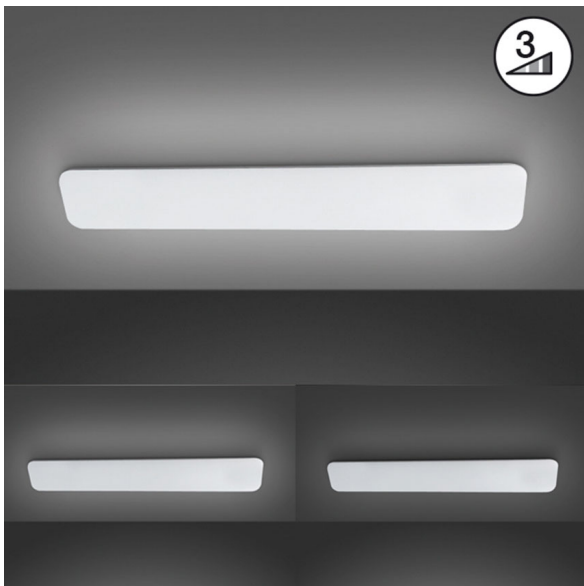

LED Deckenpaneel, Deckenleuchte, Weiss, Dimmer, 2900 LM, 60 cm x 18 cm

[PRODUKT IM SHOP ANSCHAUEN](#)

Farbe	<u>Weiss</u>
Material	<u>Acryl</u>
Stilrichtung	<u>modern, schlicht, minimalistisch, wohnlich</u>
Abstrahlwinkel	119 °
Brennstellen	1
Dimmbar	<u>Ja</u>
EEF-Klasse	F
Farbwiedergabe	80 CRI
Frequenz	50 Hz
Lebensdauer	20.000 Stunden
Leuchtmittel	LED-Leuchtmittel
Leuchtmittel inklusive?	ja
Leuchtmittel-Technik	<u>LED-Technik</u>
Lichtfarbe	<u>3000 K</u>
Lichtstärke	<u>2900 lm</u>
Schutzart	<u>IP20</u>
Schutzklasse	1
Volt	230 V
Watt	28 W
Zertifikat	<u>CE Zertifikat</u>
Auslage	6 cm
Breite	18 cm
Breitenverstellbar	nein
Gewicht	1 kg
Höhe	<u>6 cm</u>
Höhenverstellbar	nein
Länge	60 cm
Produkttyp	Deckenleuchte
Technologie	LED-Technologie
Preis	CHF 49.95