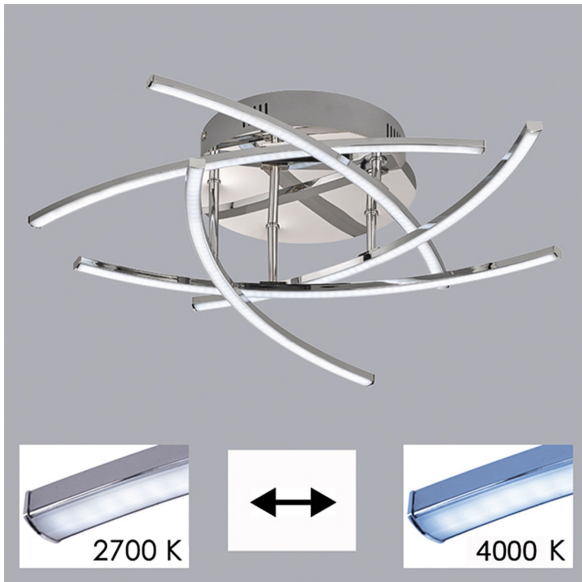

LED Deckenleuchte, Fernbedienung, Farbwechsler, 5 Strahler, 50 cm Ø

[PRODUKT IM SHOP ANSCHAUEN](#)

Farbe	Chrom
Material	Metall
Stilrichtung	modern, dekorativ, elegant, attraktiv, wohnlich
Abstrahlwinkel	119 °
Brennstellen	5
Dimmbar	ja
EEF-Klasse	F
Farbwiedergabe	80 CRI
Frequenz	50 Hz
Lebensdauer	30.000 Stunden
Leuchtmittel	LED-Leuchtmittel
Leuchtmittel inklusive?	ja
Leuchtmittel-Technik	LED-Technik
Lichtstärke	2350 lm
Schutzart	IP20
Schutzklasse	2
Volt	230 V
Watt	4 W
Zertifikat	CE Zertifikat
Auslage	16 cm
Breite	50 cm
Breitenverstellbar	nein
Durchmesser	50
geeignet für	Schlafzimmerbeleuchtung, Wohnzimmerbeleuchtung, Flurbeleuchtung, Hotelzimmerbeleuchtung, Restaurantbeleuchtung, Küchenbeleuchtung, Esszimmerbeleuchtung, Bürobeleuchtung, Innenbeleuchtung, Ferienwohnungbeleuchtung, Hausflurbeleuchtung, Wohnraumbeleuchtung, Barbeleuchtung, Cafébeleuchtung, Dielenbeleuchtung, Ferienhausbeleuchtung, Gangbeleuchtung, Gastronomiebeleuchtung, Hotel-Suitebeleuchtung, Hotelbarbeleuchtung, Hotelbeleuchtung, Innenraumbeleuchtung, Praxisbeleuchtung, Salonbeleuchtung, Suitenbeleuchtung, Warteraumbeleuchtung, Wartezimmerbeleuchtung
Gewicht	1,29 kg
Höhe	16 cm
Höhenverstellbar	nein
Länge	50 cm
Produkttyp	Deckenleuchte
Technologie	LED-Technologie
Preis	CHF 299.95