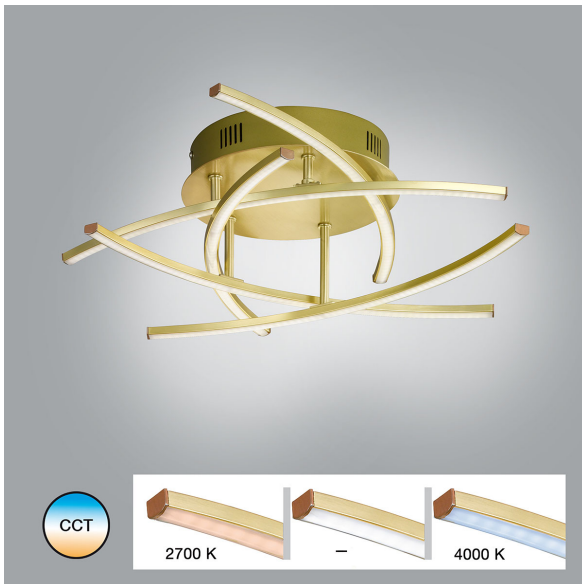

LED Deckenleuchte, Messing, Dimmer, Farbwechsler, 50 cm Ø

[PRODUKT IM SHOP ANSCHAUEN](#)

Farbe	Messing
Material	Metall
Stilrichtung	modern, dekorativ, elegant, attraktiv
Abstrahlwinkel	119 °
Brennstellen	5
Dimmbar	Ja
EEF-Klasse	F
Farbwiedergabe	80 CRI
Frequenz	50 Hz
Lebensdauer	30.000 Stunden
Leuchtmittel	LED-Leuchtmittel
Leuchtmittel inklusive?	ja
Leuchtmittel-Technik	LED-Technik
Lichtstärke	2700 lm
Schutzart	IP20
Schutzklasse	2
Volt	230 V
Watt	4 W
Zertifikat	CE Zertifikat
Auslage	16 cm
Breite	50 cm
Breitenverstellbar	nein
Durchmesser	50
Gewicht	1,24 kg
Höhe	16 cm
Höhenverstellbar	nein
Länge	50 cm
Produkttyp	Deckenleuchte
Technologie	LED-Technologie
Preis	CHF 129.95