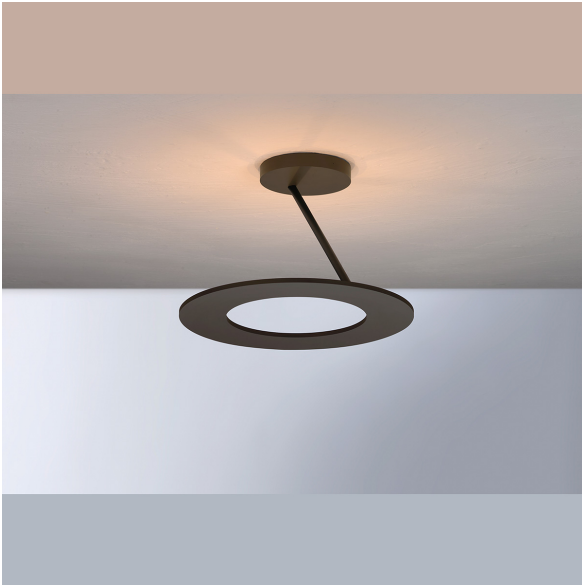

BOPP LED-Deckenkrone bronzefarben mit Dim-to-Warm Technologie und 30 cm Ø

[PRODUKT IM SHOP ANSCHAUEN](#)

Farbe	
Material	Aluminium, Stahl
Stilrichtung	modern
EEF-Klasse	
Farbwiedergabe	95 CRI
Leuchtmittel	HV LED
Leuchtmittel inklusive?	ja
Leuchtmittel-Technik	LED-Technik
Lichtfarbe	3000 K, 2000 K
Lichtstärke	3220 lm
Schutzart	IP20
Schutzklasse	1
Watt	40 W
Durchmesser	30
geeignet für	Wohnzimmerbeleuchtung, Schlafzimmerbeleuchtung, Esszimmerbeleuchtung, Küchenbeleuchtung, Praxisbeleuchtung, Tresenbeleuchtung, Hotelbeleuchtung, Restaurantbeleuchtung, Flurbeleuchtung, Innenbeleuchtung
Höhe	20 cm
Technologie	LED-Technologie
Preis	CHF 679.95