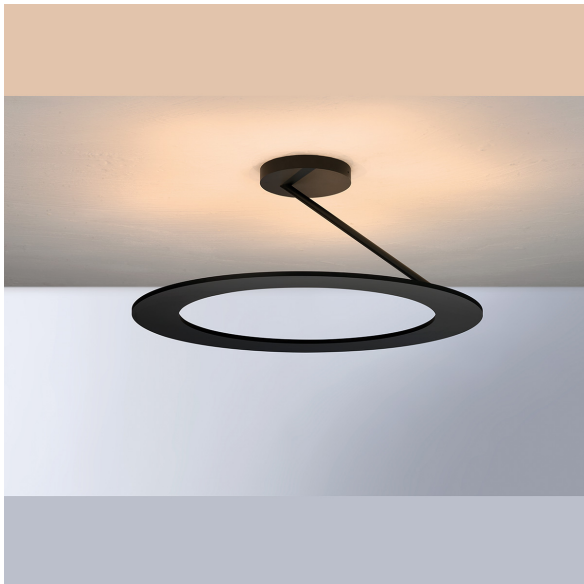

BOPP LED-Deckenkrone schwarz und nachhaltig mit Dim-to-Warm Technologie und 45 cm Ø

[PRODUKT IM SHOP ANSCHAUEN](#)

| | |
|-------------------------|---|
| Farbe | Schwarz |
| Material | Aluminium, Stahl |
| Stilrichtung | modern |
| EEF-Klasse | |
| Farbwiedergabe | 95 CRI |
| Leuchtmittel | HV LED |
| Leuchtmittel inklusive? | ja |
| Leuchtmittel-Technik | LED-Technik |
| Lichtfarbe | 3000 K, 2000 K |
| Lichtstärke | 4025 lm |
| Schutzart | IP20 |
| Schutzklasse | 1 |
| Watt | 50 W |
| Durchmesser | 45 |
| geeignet für | Wohnzimmerbeleuchtung, Schlafzimmerbeleuchtung, Esszimmerbeleuchtung, Küchenbeleuchtung, Praxisbeleuchtung, Tresenbeleuchtung, Hotelbeleuchtung, Restaurantbeleuchtung, Flurbeleuchtung, Innenbeleuchtung |
| Höhe | 20 cm |
| Technologie | LED-Technologie |
| Preis | CHF 849.95 |