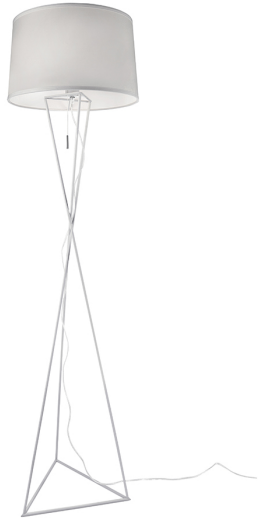

Villeroy & Boch Stehleuchte. Textilschirm, Weiss, 150 cm Höhe

[PRODUKT IM SHOP ANSCHAUEN](#)

Farbe	Weiss
Material	Metall
Brennstellen	1
Dimmbar	nein
EEF-Klasse	
Frequenz	50 Hz
Leuchtmittel inklusive?	nein
Leuchtmittelfassung	E27
Schutzklasse	2
Volt	230 V
Watt	60 W
Breitenverstellbar	nein
Durchmesser	40
geeignet für	Innenbeleuchtung, Cafébeleuchtung, Dielenbeleuchtung, Ferienhausbeleuchtung, Ferienwohnungbeleuchtung, Flurbeleuchtung, Hausflurbeleuchtung, Hotel-Suitebeleuchtung, Hotelbarbeleuchtung, Hotelbeleuchtung, Hotelzimmerbeleuchtung, Innenraumbeleuchtung, Loftbeleuchtung, Restaurantbeleuchtung, Salonbeleuchtung, Schlafzimmerbeleuchtung, Wohnraumbeleuchtung, Wohnzimmerbeleuchtung
Gewicht	3,1 kg
Höhe	150 cm
Höhenverstellbar	nein
Produkttyp	Stehleuchte
Preis	CHF 329.95