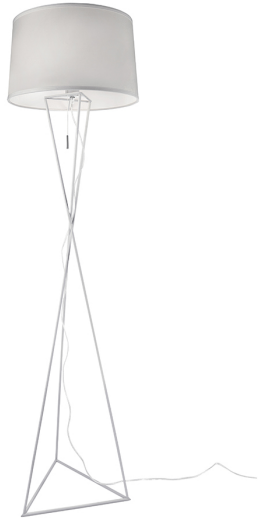

Villeroy & Boch Stehleuchte. Textilschirm, Weiss, 150 cm Höhe

[PRODUKT IM SHOP ANSCHAUEN](#)

| | |
|-------------------------|---------------|
| Farbe | <u>Weiss</u> |
| Material | <u>Metall</u> |
| Brennstellen | 1 |
| Dimmbar | <u>Nein</u> |
| EEF-Klasse | A |
| Frequenz | 50 Hz |
| Leuchtmittel inklusive? | nein |
| Leuchtmittelfassung | <u>E27</u> |
| Schutzklasse | 2 |
| Volt | 230 V |
| Watt | 60 W |
| Breitenverstellbar | nein |
| Durchmesser | <u>40</u> |
| Gewicht | 3,1 kg |
| Höhe | <u>150 cm</u> |
| Höhenverstellbar | nein |
| Produkttyp | Stehleuchte |
| Preis | CHF 229.95 |