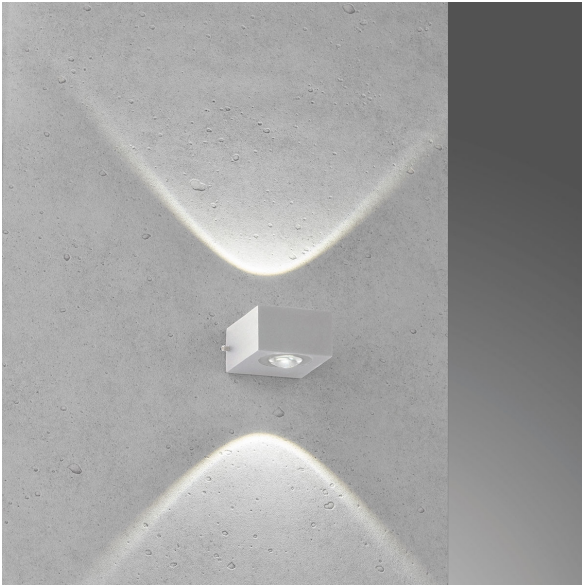

LED Aussen Wandleuchte, Silber, Up-Down-Light, IP54, 8 cm x 7 cm

[PRODUKT IM SHOP ANSCHAUEN](#)

Farbe	Silber
Formen	rechteckig, flach
Kollektion	Helsinki
Material	Metall, Acryl
Stilrichtung	modern, dekorativ, elegant, minimalistisch, puristisch, schlicht, zeitlos
Abstrahlwinkel	119 °
Brennstellen	2
Dimmbar	nein
EEF-Klasse	F
Farbwiedergabe	80 CRI
Frequenz	50 Hz
Lebensdauer	20.000 Stunden
Leuchtmittel	LED-Leuchtmittel
Leuchtmittel inklusive?	ja
Leuchtmittel-Technik	LED-Technik
Leuchtmittelfassung	LED
Lichtfarbe	3000 K
Lichtstärke	380 lm
Schutzart	IP54
Schutzklasse	2
Volt	230 V
Watt	1,6 W
Zertifikat	CE Zertifikat
Auslage	7 cm
Breite	8,3 cm
Breitenverstellbar	nein

geeignet für Aussenbeleuchtung, Wandbeleuchtung,
Hausfassadenbeleuchtung,
Gartenbeleuchtung, Hofbeleuchtung,
Balkonbeleuchtung, Terrassenbeleuchtung,
Verandabeleuchtung, Aussen
Wandbeleuchtung, Balkon-
Wandbeleuchtung, Duschbeleuchtung,
Duschraumbelichtung,
Fassadenbeleuchtung,
Gartenmauerbeleuchtung,
Hauseingangsbeleuchtung,
Hausmauerbeleuchtung,
Nassbereichbeleuchtung,
Nassraumbelichtung, Outdoorbeleuchtung
, Saunavorraumbelichtung,
Terrassen-Wandbeleuchtung,
Türeingangsbeleuchtung,
Vordachbeleuchtung,
Badezimmerbeleuchtung,
Feuchtraumbelichtung,
Gartenwegbeleuchtung,
Hauswegbeleuchtung, Hofwegbeleuchtung,
Hotel-Badezimmerbeleuchtung,
Spa-Beleuchtung, Wegbeleuchtung,
Wegerandbeleuchtung, Badezimmer
Wandleuchten

Gewicht 0,42 kg

Höhe 5,3 cm

Höhenverstellbar nein

Produkttyp Aussen Wandleuchte

Preis CHF 79.95