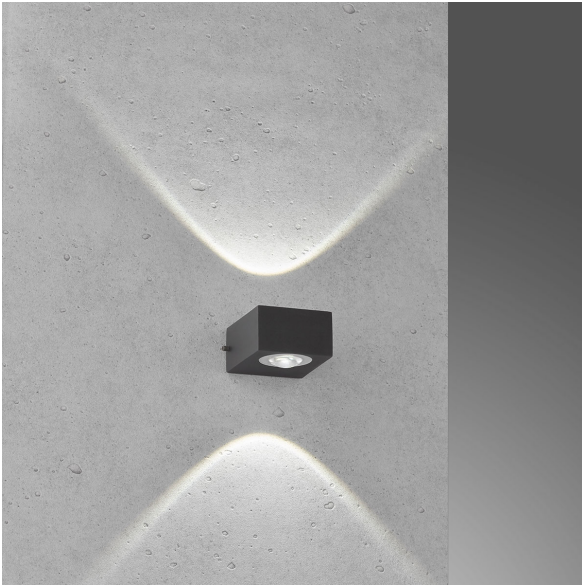

## LED Aussen Wandleuchte, Schwarz, Rechteckig, IP54, 8 cm x 7 cm

[PRODUKT IM SHOP ANSCHAUEN](#)

Farbe	Schwarz
Formen	rechteckig, flach
Kollektion	Helsinki
Material	Metall
Stilrichtung	modern, elegant, minimalistisch, schlicht, zeitlos
Abstrahlwinkel	119 °
Brennstellen	2
Dimmbar	nein
EEF-Klasse	F
Farbwiedergabe	80 CRI
Frequenz	50 Hz
Lebensdauer	20.000 Stunden
Leuchtmittel	LED-Leuchtmittel
Leuchtmittel inklusive?	ja
Leuchtmittel-Technik	LED-Technik
Leuchtmittelfassung	LED
Lichtfarbe	3000 K
Lichtstärke	380 lm
Schutzart	IP54
Schutzklasse	1
Volt	230 V
Watt	1,6 W
Zertifikat	CE Zertifikat
Auslage	7 cm
Breite	8,3 cm
Breitenverstellbar	nein

geeignet für Aussenbeleuchtung, Wandbeleuchtung,  
Hausfassadenbeleuchtung,  
Gartenbeleuchtung, Hofbeleuchtung,  
Balkonbeleuchtung, Terrassenbeleuchtung,  
Verandabeleuchtung, Aussen  
Wandbeleuchtung, Balkon-  
Wandbeleuchtung, Duschbeleuchtung,  
Duschraumbelichtung,  
Fassadenbeleuchtung,  
Feuchtraumbelichtung,  
Garagenbeleuchtung,  
Gartenmauerbeleuchtung,  
Hausmauerbeleuchtung,  
Hauswandbeleuchtung, Hofwegbeleuchtung  
, Nassbereichbeleuchtung,  
Nassraumbelichtung, Outdoorbeleuchtung  
, Saunavorraumbelichtung,  
Terrassen-Wandbeleuchtung,  
Eingangsbeleuchtung,  
Hauseingangsbeleuchtung,  
Hauseingangstürbeleuchtung,  
Türeingangsbeleuchtung,  
Gartenwegbeleuchtung,  
Hintereingangsbeleuchtung,  
Vordachbeleuchtung, Vorgartenbeleuchtung  
, Badezimmer Wandleuchten

---

Gewicht 0,375 kg

---

Höhe 5,3 cm

---

Höhenverstellbar nein

---

Produkttyp Wandleuchte